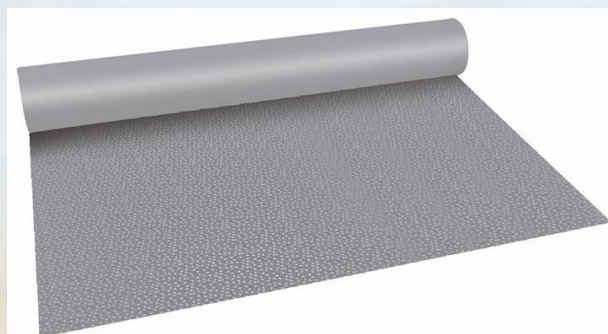

**Proponowane kolory folii basenu w zależności od koloru elementów basenu.
[oczywiście gust i postrzeganie kolorów może być inne 😊]**

elementy COLOR EDITION [jasnoszare] :

20410szar

20420szar

20417szar

24210szar

24304szar

24400szar

24250szar

DOBRCZE KOMONUJE SIĘ Z :

jasnoszara

Touch PRESTIGE

CERAMICS Selene

mozaika piaskowa

persja szara

platinum

Touch VANITY