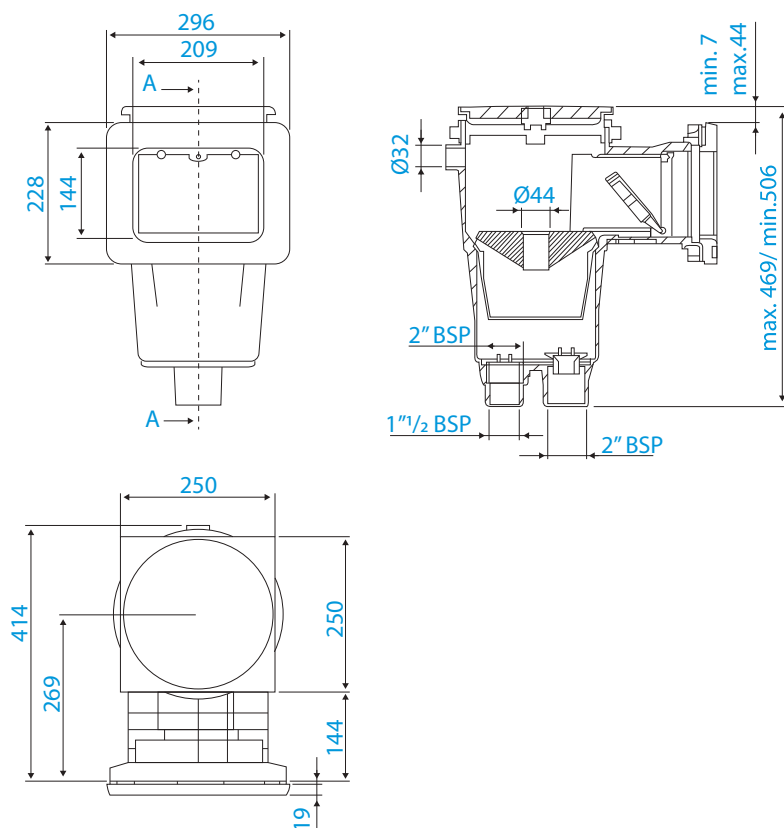

SKIMMER

EURO

Przeznaczenie: zbiera zanieczyszczenia z wody basenowej

WYMIARY
(mm)

KARTA TECHNICZNA

SKIMMER

EURO

CECHY PRODUKTU

- Wykonany z białego, wysokogatunkowego ABS
- Posiada dwa przyłącza dolne i przyłącze przelewowe
- Urządzenie jest odporne na promieniowanie UV oraz chemikalia w wodzie basenowej
- Przeznaczony do basenów foliowych (17,5 l)
- Wyposażony w wewnętrzny kosz zatrzymujący większe zanieczyszczenia
- Skimmer zbiera wodę z powierzchni ok. 25 m²

WIDOK CZĘŚCI PO ROZŁOŻENIU

DANE I PARAMETRY

KOD	PRZEPŁYW (l/h)
20410	7500