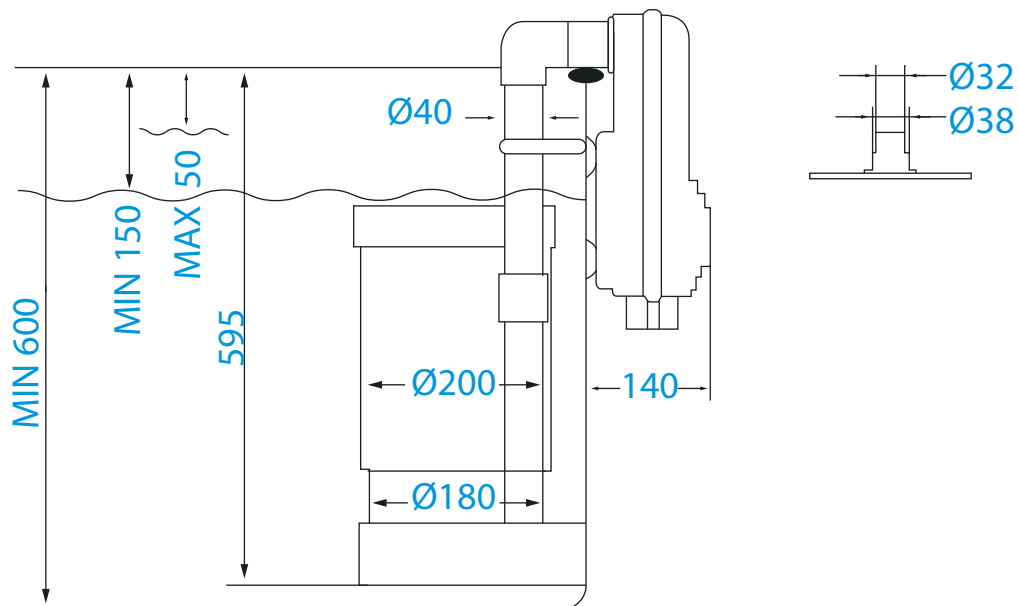

## ZAWIESZANY

Przeznaczenie: zbiera zanieczyszczenia z wody basenowej

WYMIARY  
(mm)

# SKIMMER

ZAWIESZANY

WYMIARY  
(mm)

CECHY  
PRODUKTU

- Urządzenie wykonane z wysokiej jakości tworzywa w kolorze białym
- Uniwersalny skimmer do montażu w każdym basenie
- Podłączenie 38 mm
- Rurki urządzenia nie są sklejone, dla łatwiejszego dopasowania do ścian basenu
- Wyposażony w koszyk, przyłączy odkurzacza, dyszę wlotu oraz węże podłączeniowe

DANE

KOD
05502

KARTA TECHNICZNA