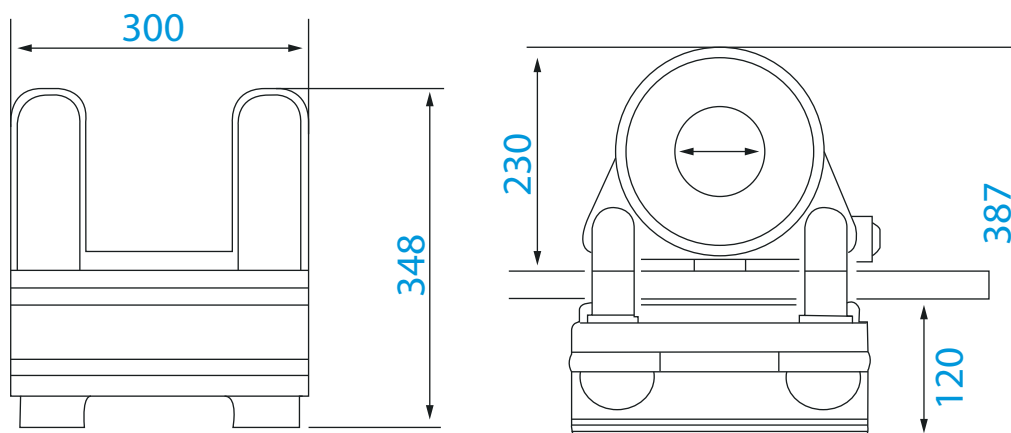

## ZAWIESZANY

Przeznaczenie: zbiera zanieczyszczenia z wody basenowej

WYMIARY  
(mm)

# SKIMMER

ZAWIESZANY

WYMIARY  
(mm)

CECHY  
PRODUKTU

- Urządzenie wykonane z wysokiej jakości tworzywa w kolorze białym
- Uniwersalny skimmer do montażu w każdym basenie
- Podłączenie 38 mm
- Rurki urządzenia nie są sklejone, dla łatwiejszego dopasowania do ścian basenu
- Wyposażony w koszyk, przyłączy odkurzacza, dyszę wlotu oraz węże podłączeniowe